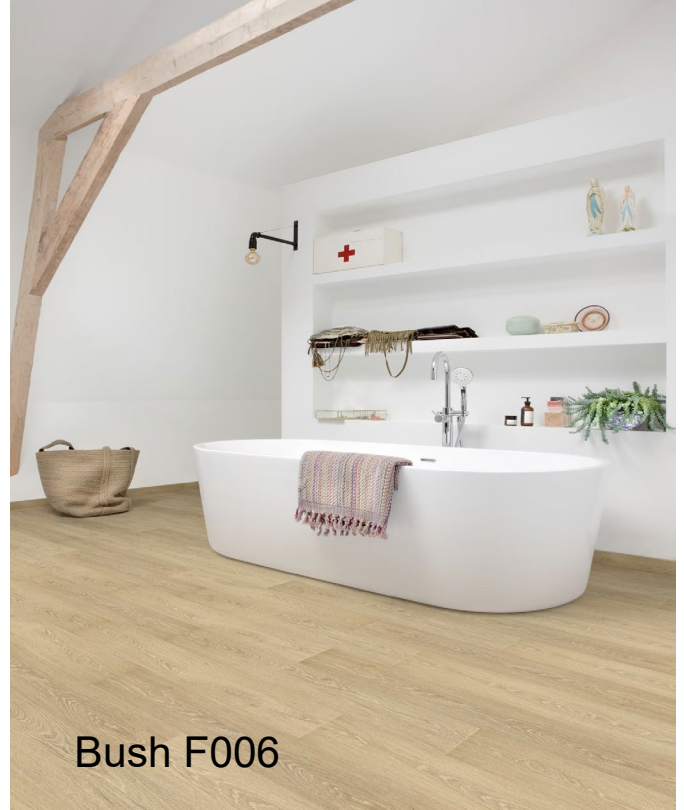

PRIX FOURNITURE AU m²

PLANCHE S

34,96 € HT/ m²

41,95 € TTC/ m²

Cognac F019

Bush F006

Données Techniques

Fabricant : **FLOORIFY**
Revêtement : **Vinyl**
Gamme : **PLANCHE L**
Classe: **Classe 33**
Format : **255 x 4,5 mm**
Longueur : **1524 mm**
Usure : **0,55 mm**
Chanfrein : **4 micro chanfrein**
Colisage: **2,74 m²**
Sol chauffant : **Oui**
Type de pose : **Pose flottante**
Stock: **A la commande**