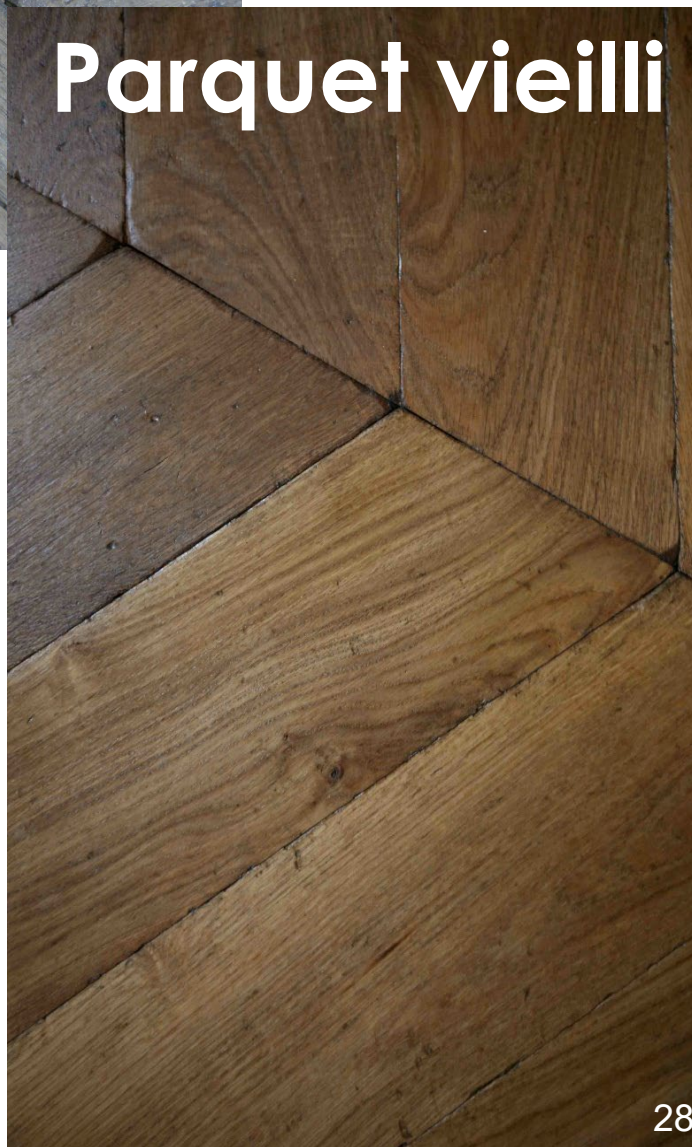

Parquet vecchi

PARQUET VIELLI

**Données Techniques****PRIX FOURNITURE AU m²**

Fabricant : **LA RACINE PARQUET**
Revêtement : **Parquet Contrecollé 3 plis**
Essence : **Chêne**
Gamme : **VIELLIE**
Finition : **HUILE**
Support : **Lattée bois**
Format : **90/125/165 / 190 x 15/22 mm**
Usure : **3,5 mm**
Longueur : **800 à 1900 mm**
Chanfrein : **BORD SCAPPE**
Colisage : **VARIABLE m²**
Sol chauffant : **Oui**
Type de pose : **Pose collée & flottante**
Stock : **A la commande**