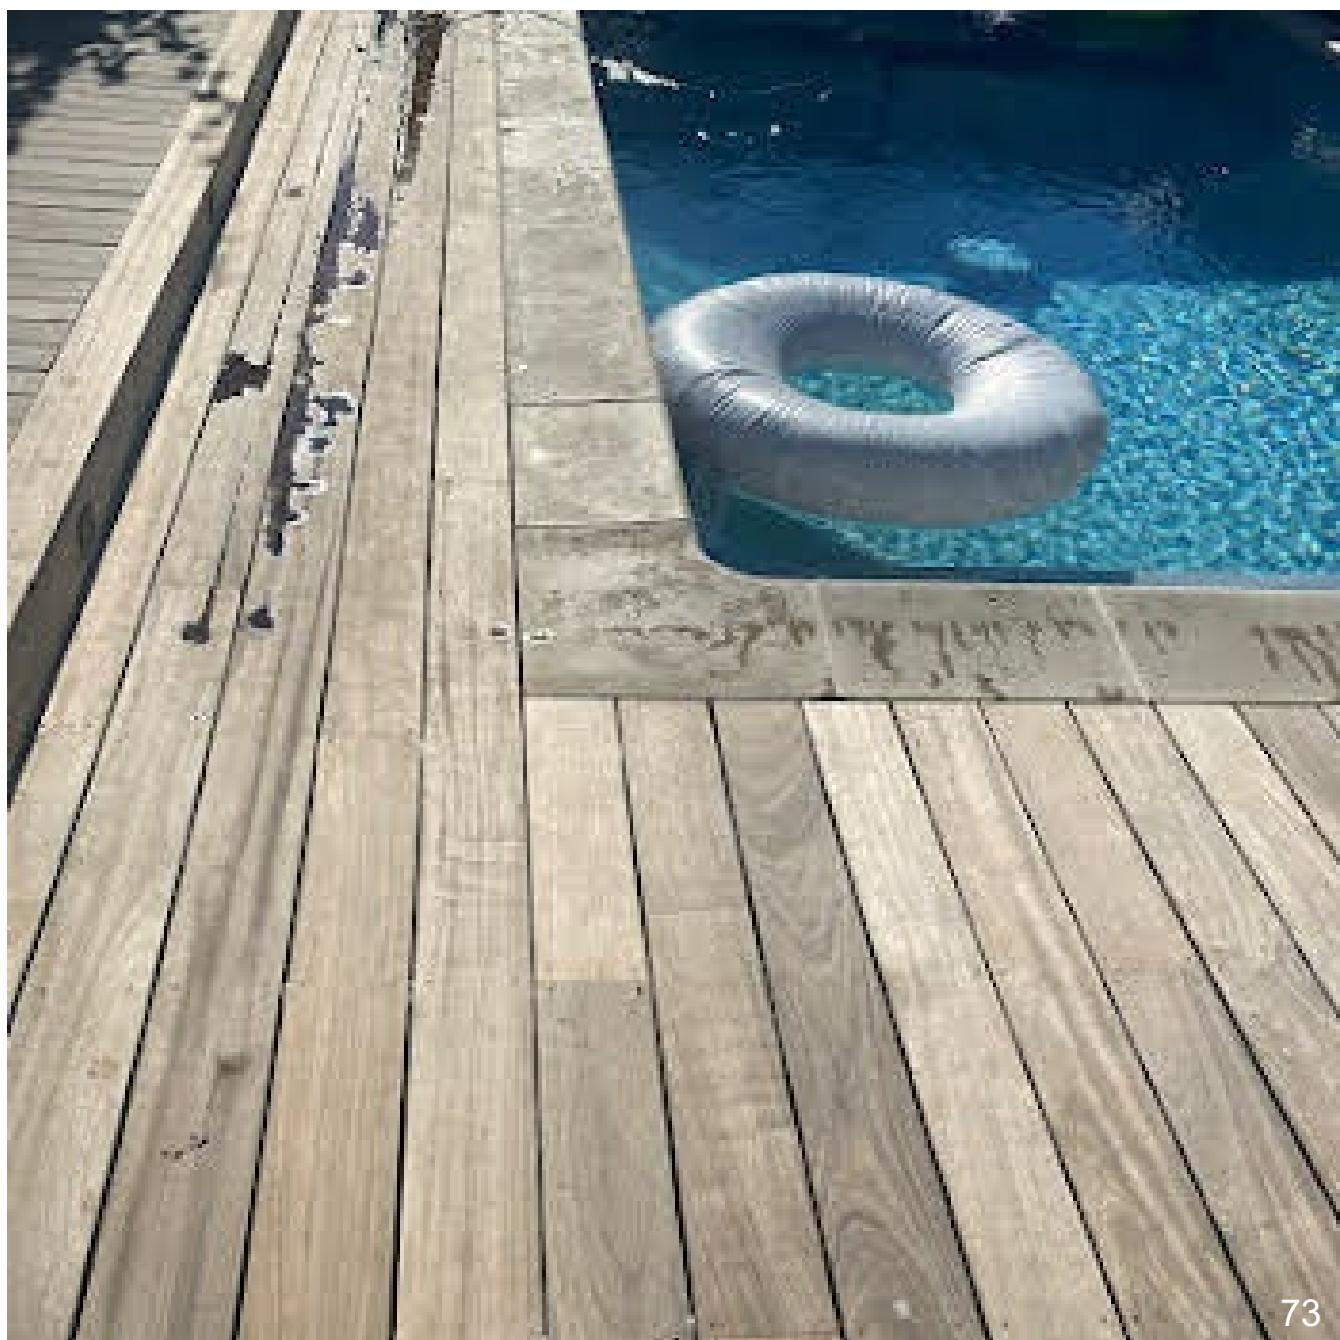

TERRASSE BOIS

**CLASSE 4 – EXOTIQUE
COMPOSITE**