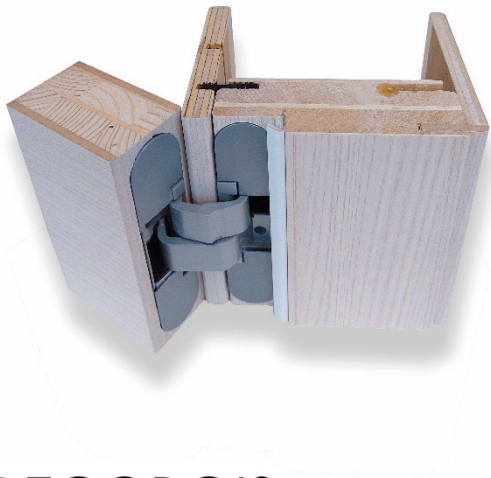

PORTE INTERIEURE DESIGN

**NOUVELLE EXPO
20 PORTES**

PORTE MASSIVE ET PLACAGE POSE TRADI - FIN DE CHANTIER

PORTE DESIGN MÉLAMINE
POSE FIN DE CHANTIER

PORTE DESIGN LAQUÉE
POSE FIN DE CHANTIER

PORTE DESIGN VITRÉE POSE FIN DE CHANTIER