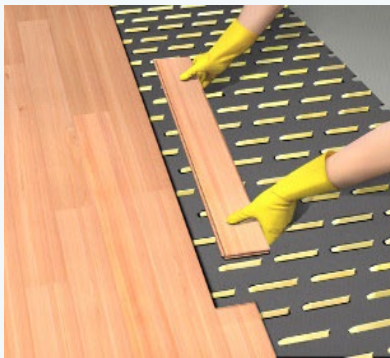

COMPLEXE ACOUFLEX GS 5

SIKA LAYEUR ACOUFLEX GS 5 mm 18DB + COLLE PU DE 600ML

19,09 € ht/ m²
22,90 € ttc/ m²