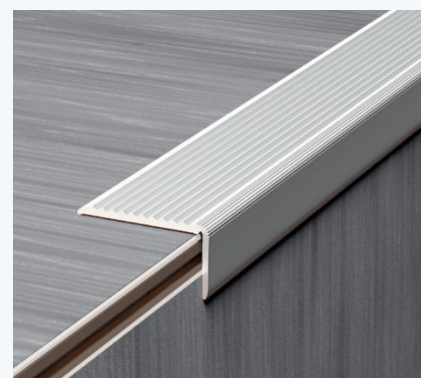

NEZ DE MARCHE

ADHÉSIF ALMINIUM
NATUREL

36 x 24 x 3 ml

66,02 € ht/ U
79,23 € ttc/ U