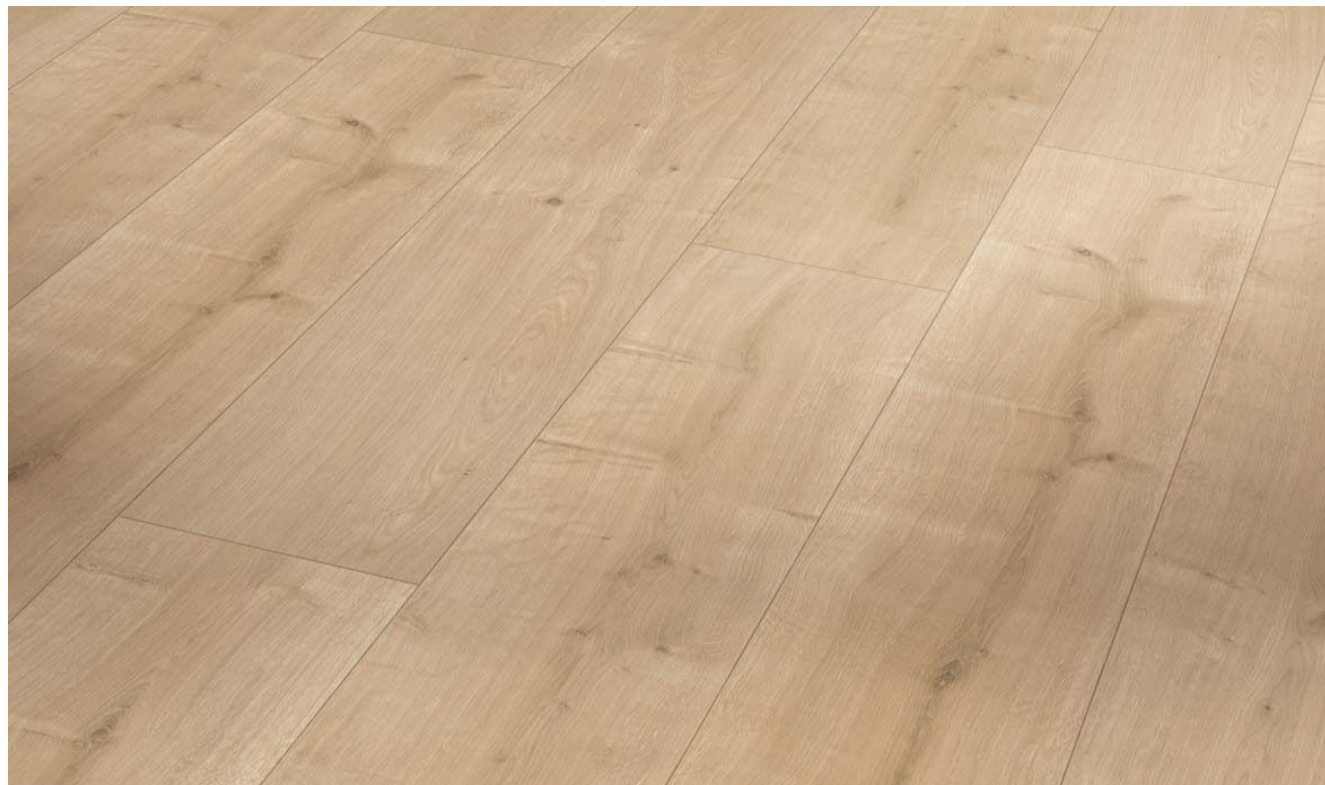

Données Techniques

Fabricant : **PARADOR**
Revêtement : **Stratifié**
Gamme : **Basic 400V**
Format : **194 x 8 mm**
Longueur : **1285 mm**
Chanfrein : **4 micro-chanfrein**
Colisage: **2,493m²**
Sol chauffant : **Oui**
Type de pose : **Pose flottante**
Classement : **CLASSE 32**
Stock: *** Produit stocké**

PRIX FOURNITURE AU m²

PARADOR

BASIC 400V POLI

18,33 € HT/ m²

22,00 € TTC/ m²