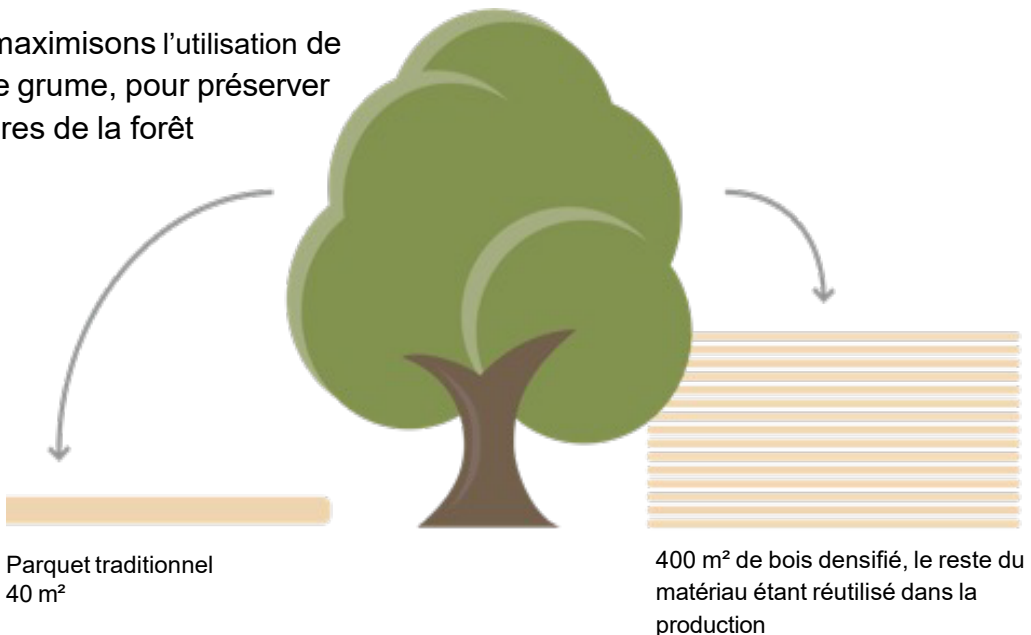

TM

woodura

PATENTED SURFACE TECHNOLOGY

Bois densifié avec technologie Woodura

Parquet traditionnel

BJELIN

Optimisation des matières premières

Maximisez l'utilisation au sol de chaque bûche

Nous maximisons l'utilisation de chaque grume, pour préserver les arbres de la forêt

100%
BOIS VÉRITABLE

3X PLUS RÉISTANT
AUX IMPACTS

RÉSISTANCE
À L'EAU 24H

5G Dry INSTALLATION
FACILE

SOL & MUR
AVEC 5G CLIMB