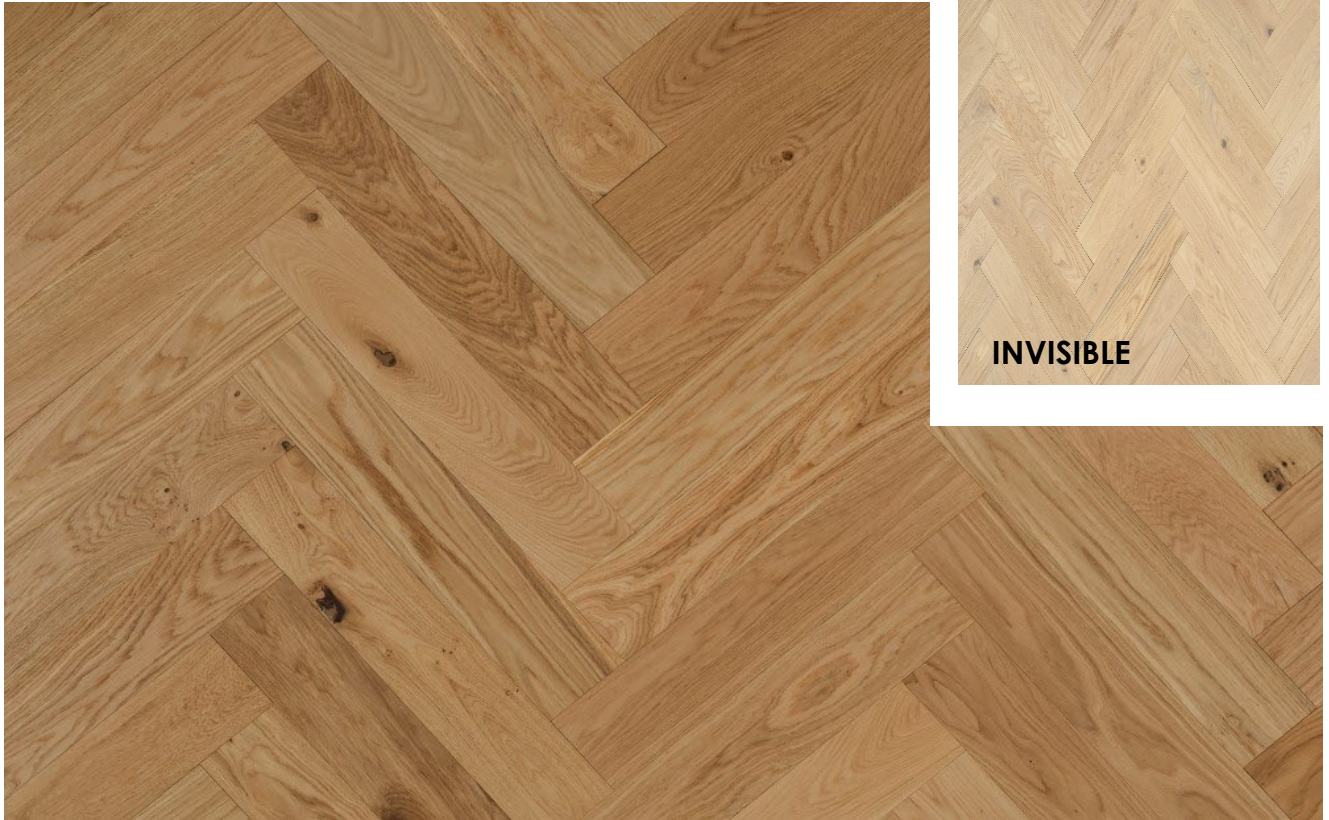

Données Techniques

Fabricant : **LAMETT**
Revêtement : **Parquet Contrecollé**
Essence : **Chêne**
Gamme : **CHALET**
Finition : **Huilée**
Support : **Lattée bois**
Format : **120 x 14**
Usure : **3 mm**
Longueur : **600 mm**
Chanfrein : **4**
Colisage : **1,440 m²**
Sol chauffant : **Oui**
Type de pose : **Pose collée & flottante**
Stock : *** Produit stocké**

PRIX FOURNITURE AU m²

_lamett®
CHALET BATON
ROMPU

62,50 € HT/ m²

75,00 € TTC/ m²