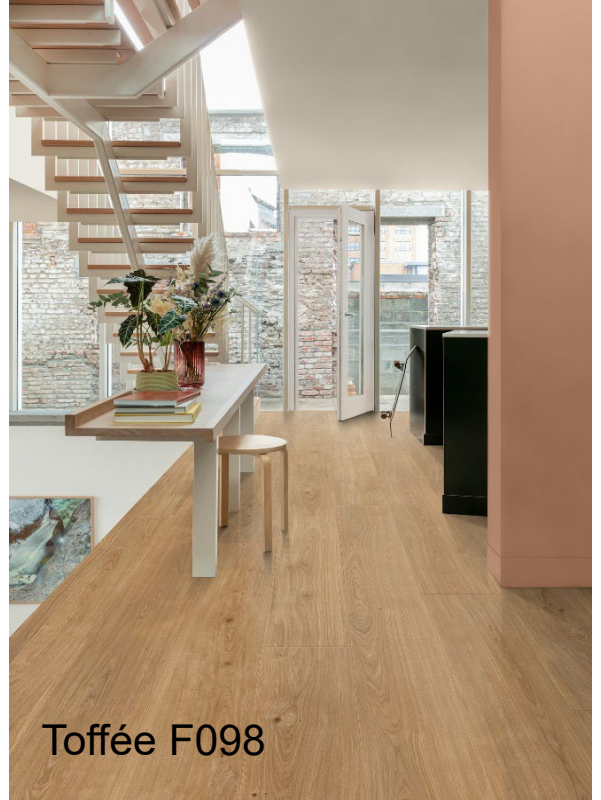

PRIX FOURNITURE AU m²

floorify

PLANCHE L

43,29 € HT/ m²

51,95 € TTC/ m²

Ile de ré F096

Toffée F098

Données Techniques