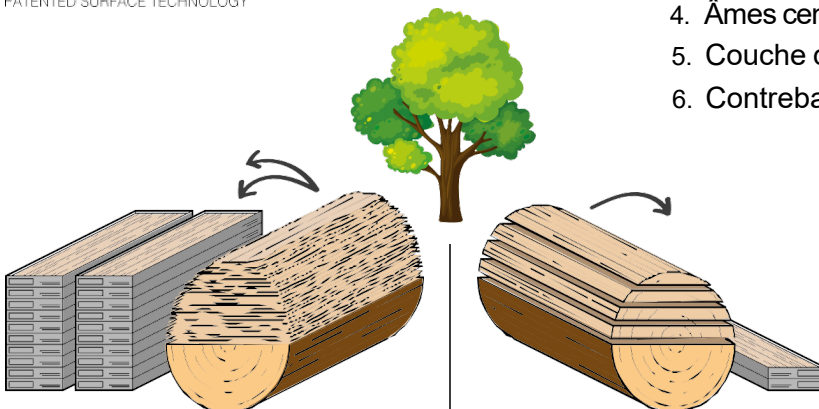

Conception du produit

1. Vernis Pro Mat ou Vernis brossé Mat
2. Revêtement en bois naturel
3. Couche de poudre à base de bois
4. Âmes centrale Vålinge Compositek
5. Couche de poudre à base de bois
6. Contrebalancement en bouleau

TM

woodura

PATENTED SURFACE TECHNOLOGY

Bois densifié avec technologie Woodura